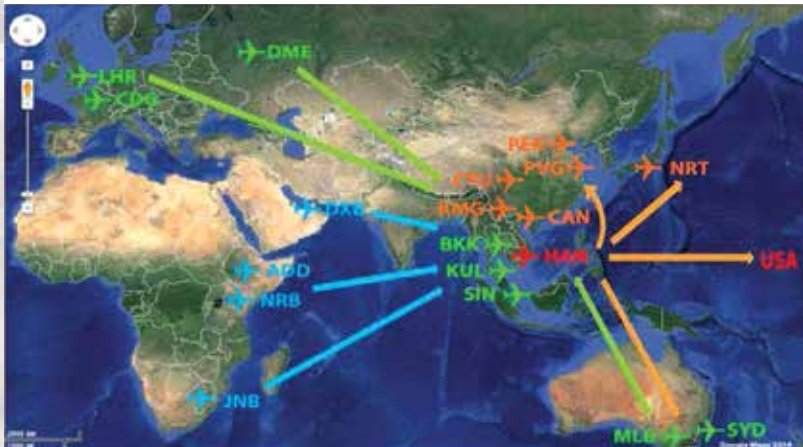

TỔNG QUAN VỀ TÌNH HÌNH BUÔN LẬU ĐVHD

Việc buôn bán ĐVHD bất hợp pháp tạo ra lợi nhuận lên đến hàng tỉ đô la và là một trong những thị trường chợ đen lớn nhất thế giới hiện nay. Việc buôn bán thường được điều hành bởi các tập đoàn tội phạm có tổ chức, sử dụng các công ty vận tải thương mại để vận chuyển các loài nguy cấp tới nhiều quốc gia và châu lục. Buôn bán ĐVHD bất hợp pháp cũng đe dọa đến vấn đề an ninh vì nó có liên quan đến các nguồn viện trợ cho các phần tử khủng bố. Cùng với nguy cơ bị mất môi trường sống, đây là một trong những nguyên nhân chính khiến nhiều loài ĐVHD phải đối mặt với nguy cơ tuyệt chủng. Do không bị kiểm soát, tội ác phá hủy thiên nhiên không chỉ tàn phá đa dạng sinh học mà còn gây ra nhiều tác động tiêu cực khác như phá vỡ toàn bộ hệ sinh thái - lưu vực sông và đầm lầy cacbon - vốn là những yếu tố rất quan trọng đối với sức khỏe con người, ổn định khí hậu và an ninh lương thực.

BUÔN LẬU ĐVHD QUA ĐƯỜNG HÀNG KHÔNG

Sự toàn cầu hóa và di chuyển dễ dàng giữa các quốc gia cách xa nhau, đã góp phần khiến các đối tượng buôn lậu ĐVHD sử dụng đường hàng không để vận chuyển trái phép các sản phẩm ĐVHD.

Các điểm nóng chung chuyển buôn lậu ĐVHD đến và đi từ Việt Nam

MÀU XANH NƯỚC BIỂN = điểm xuất phát,

MÀU XANH LÁ CÂY = điểm trung chuyển,

MÀU CAM = điểm đến

NHẬN DIỆN CÁC ĐỐI TƯỢNG BUÔN LẬU ĐVHD

Trang phục không phù hợp

Nguy cơ lây lan dịch bệnh từ ĐVHD

Bệnh dịch từ ĐVHD là bệnh truyền nhiễm hay nhiễm trùng lây lan giữa người và động vật. Khoảng 75% các bệnh truyền nhiễm gần đây ảnh hưởng đến con người có nguồn gốc từ động vật. Ví dụ một số các bệnh dịch lây lan từ động vật như: Bệnh dại, SARS, cúm lợn H1N1, cúm gia cầm H5N1 và vi rút West Nile. Tất cả động vật đều có khả năng lây lan các bệnh từ động vật sang người, tuy nhiên một số loài động vật có khả năng gây ra nguy cơ cao hơn là các loài linh trưởng, động vật gặm nhấm, dơi, các loài động vật ăn thịt nhỏ, chim và thú họ mèo.